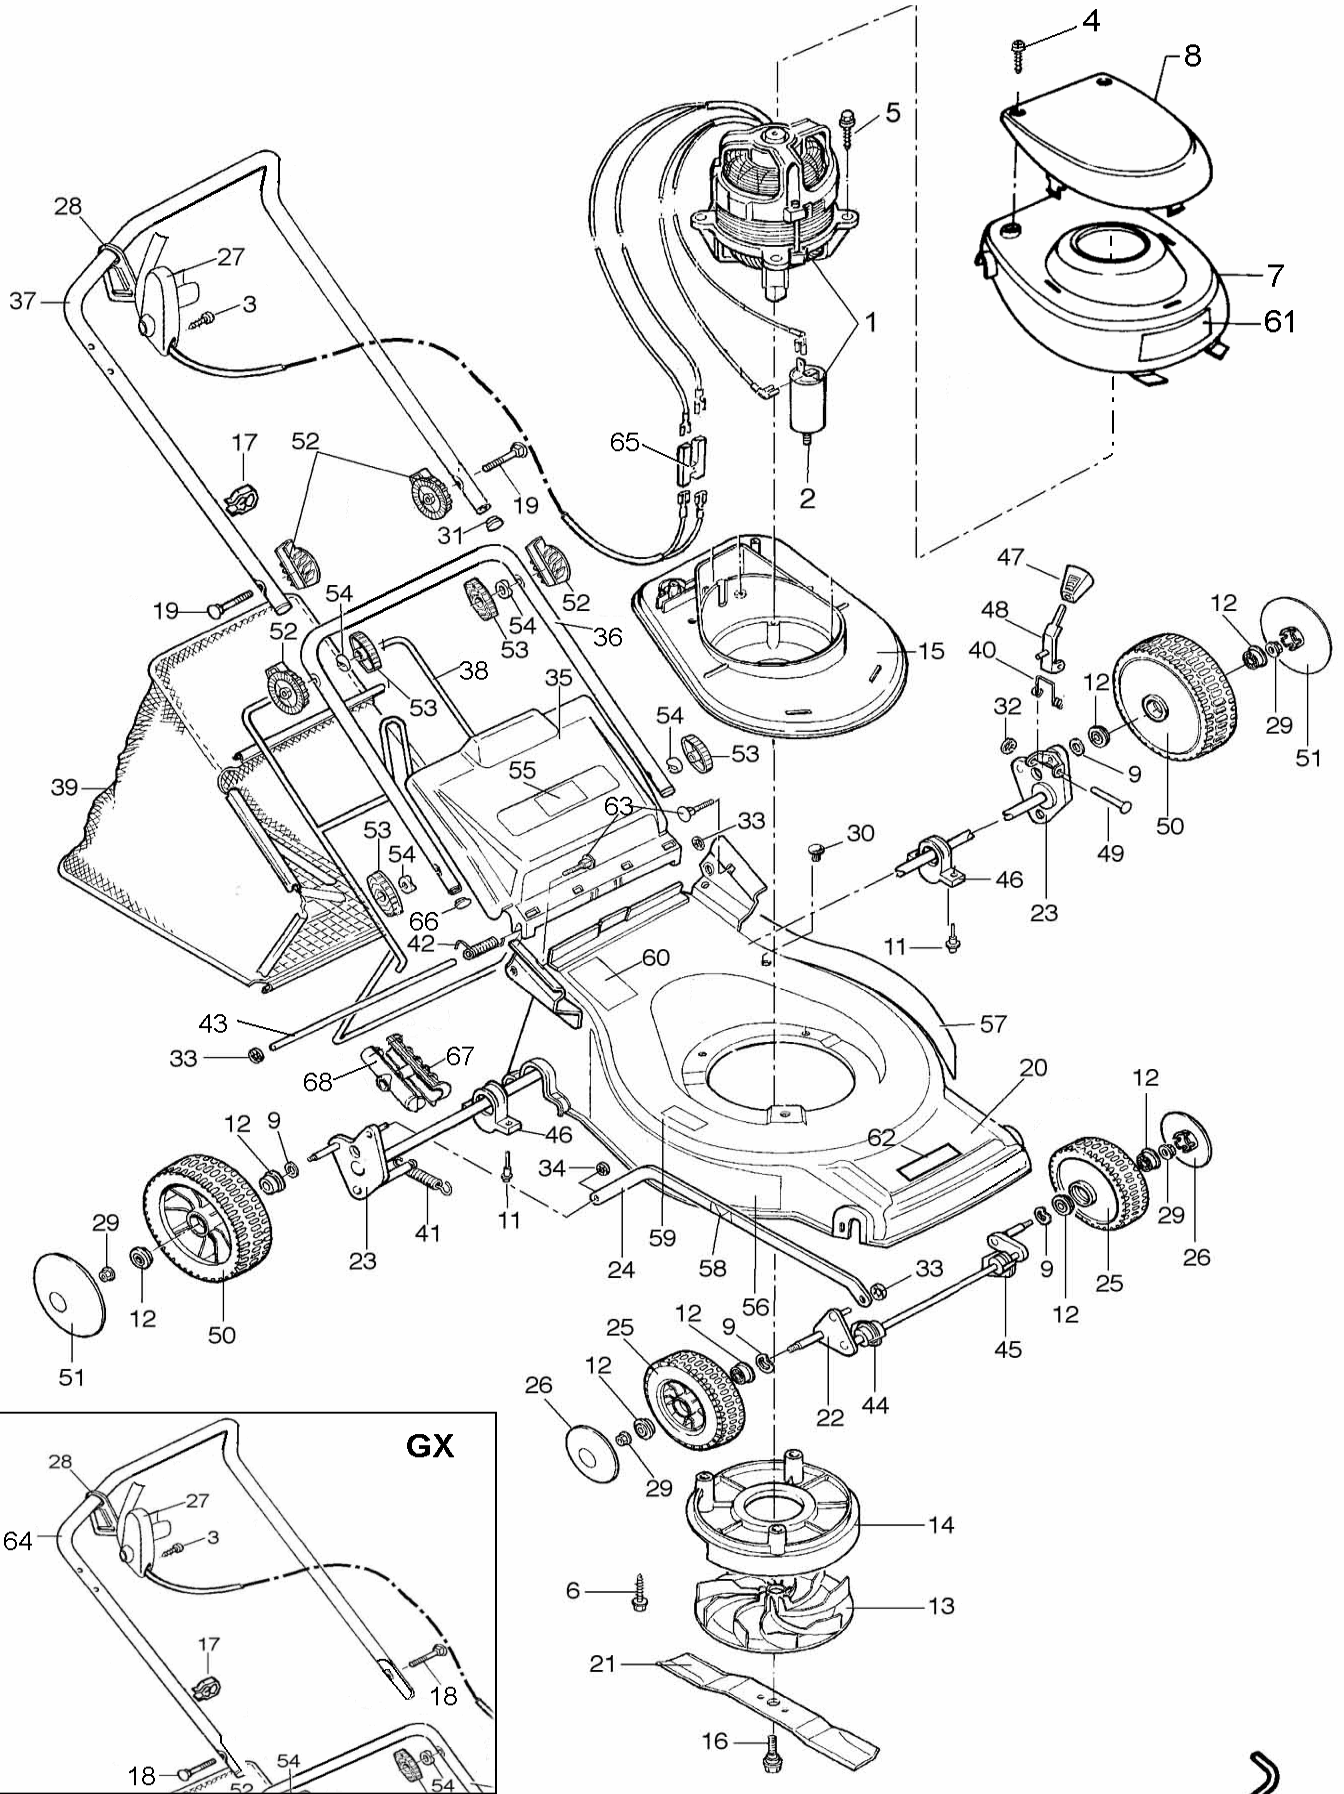

GT 47 E - GX 46 E - GX 47 E

MA.RI.NA.

GT 47 E - GX 46 E - GX 47 E

(New >= 1996)

POS.	CODICE	I	F	D	GB	E	GT 47	GX 46	GX 47
1	CP017160F	MOTORE EL. 1600 W	MOTEUR	MOTOR	ENGINE	MOTOR	1	1	1
2	CP019820	CONDENSATORE 20 M	CONDENSATEUR	KONDENSATOR	CONDENSER	CONDENSADOR	1	1	1
3	CP023925	VITE AUTOF.	VIS	SCHRAUBE	SCREW	TORNILLO	2	2	2
4	CP025030	VITE AUTOF.	VIS	SCHRAUBE	SCREW	TORNILLO	2	2	2
5	CP026030	VITE AUTOF.	VIS	SCHRAUBE	SCREW	TORNILLO	4	4	4
6	CP026322	VITE AUTOF.	VIS	SCHRAUBE	SCREW	TORNILLO	3	3	3
7	CP032102	CUPOLINA INF. BIANC	CALOTTE	VERKLEIDUNG	COVER	CARCASA	1	1	1
8	CP032103	CUPOLINA SUP. VERD	CALOTTE	VERKLEIDUNG	COVER	CARCASA	1		
8	CP032103.02	CUPOLINA SUP. ROSS	CALOTTE	VERKLEIDUNG	COVER	CARCASA RAL 3000		1	1
9	CP032813	RONDELLA	RONDELLE	SCHEIBE	WASHER	ARANDELA	4	4	4
11	CP034615	RIVETTO	RIVET	NIET	RIVET	CLAVO	4	4	4
12	CP038227	CUSCINETTO 12X27	ROULEMENT	KUGELLAGER	BALL BEARING	COJINETE	8	8	8
13	CP040158	VENTOLA	VENTILATEUR	LAUFRAD	FAN	VENTILADOR	1	1	1
14	CP040174	CONVOGLIATORE	CALOTTE	LAUFRADGEHÄUSE	FAN BOX	CARCASA	1	1	1
15	CP040175	BASE MOTORE	PORTE MOTEUR	MOTORGEHÄUSE	MOTOR BOX	BASE MOTOR	1	1	1
16	CP040209	VITE LAMA	VIS	SCHRAUBE	SCREW	TORNILLO	1	1	1
17	CP040222	FERMACAVO	ATTACHE CABLE	KABELBESCHWERER	CLIP	FIJADOR CABLE	1	1	1
18	CP040850	VITE TTQST	VIS	SCHRAUBE	SCREW	TORNILLO		2	2
19	CP040875	VITE TTQST	VIS	SCHRAUBE	SCREW	TORNILLO	2		
20	CP046001.02	CHASSIS ROSSO	CARTER	GEHÄUSE	DECK	CHASIS		1	
20	CP047001	CHASSIS VERDE	CARTER	GEHÄUSE	DECK	CHASIS	1		
20	CP047001.02	CHASSIS ROSSO	CARTER	GEHÄUSE	DECK	CHASIS			1
21	CP047010	LAMA	LAME	MESSER	BLADE	CUCHILLA	1	1	1
22	CP047048	ASSALE ANT	AXE AVANT	VORDERACHSE	FRONT AXLE	EJE ANTERIOR	1	1	1
23	CP047053	ASSALE POS	AXE ARRIERE	HINTERACHSE	REAR AXLE	EJE POSTERIOR	1	1	1
24	CP047063	TIRANTE ASSALE	BARRE	GESTÄNGE	LINK ROD	TIRANTE EJE	1	1	1
25	CP050106	RUOTA 180	ROUE	RAD	WHEEL	RUEDA		2	2
25	CP050108	RUOTA 180	ROUE	RAD	WHEEL	RUEDA	2		
26	CP050128	COPRIRUOTA 180	CACHE MOYEU	RADDECKUNG	HUB CAP	TAPA RUEDA	2	2	2
27	CP042185	INTERRUPTORE	INTERRUPTEUR	SCHALTER D-I-F-A-B-N	SWITCH	INTERRUPTOR	1	1	1
28	CP042222	SUPPORTO CAVO	PORTE CABLE	KABELHALTER	CABLE SUPPORT	FIJADOR CABLE	1	1	1
29	CP042808	DADO	ÉCROU	MUTTER	KNOB	ESPARRAGO	4	4	4
30	CP045713	TAPPO	COUVERCLE	KAPPE	CAP	TAPA	1	1	1
31	CP045720	TAPPO	COUVERCLE	KAPPE	CAP	TAPA	2	2	2
32	CP046606	RITEGNO	CLIP	RÜCKHALT	RETAINER	ANILLO CLIP	1	1	1
33	CP046607	RITEGNO	CLIP	RÜCKHALT	RETAINER	ANILLO CLIP	3	3	3
34	CP046608	RITEGNO	CLIP	RÜCKHALT	RETAINER	ANILLO CLIP	1	1	1
35	CP047018	PARASASSI	DEFLECTEUR	DEFLEKTOR	REAR DOOR	DEFLECTÓR	1	1	1
36	CP047034	MANICO INF.	GUIDON	STIEL	HANDLE	MANILLAR	1	1	1
37	CP047038	MANICO SUP.	GUIDON	STIEL	HANDLE	MANILLAR	1		
38	CP047078	TELAIO CESTO	ATTELAGE	GRASFANGRAHMEN	FRAME	ARMAZON SACO	1	1	1
39	CP047083	TELA CESTO BIANCA	SAC RAMASSEUR	GRASFANGSACK	GRASS BAG	SACO TELA	1		
39	CP047083.05	TELA CESTO NERA	SAC RAMASSEUR	GRASFANGSACK	GRASS BAG	SACO TELA		1	1
40	CP047191	MOLLA	RESSORT	FEDER	SPRING	MUELLE	1	1	1
41	CP047192	MOLLA	RESSORT	FEDER	SPRING	MUELLE	1	1	1
42	CP050192	MOLLA PARASASSI	RESSORT	FEDER	SPRING	MUELLE	1	1	1
43	CP047203	ASTINA	AXE PIVOT	STANGE	HINGE PIN	EJE DEFLECTÓR	1	1	1
44	CP047212	SUPPORTO ASSALE	SUPPORT	ACHSELAGER	SUPPORT	SOPORTE	1	1	1
45	CP047213	SUPPORTO ASSALE	SUPPORT	ACHSELAGER	SUPPORT	SOPORTE	1	1	1
46	CP047214	SUPPORTO ASSALE	SUPPORT	ACHSELAGER	SUPPORT	SOPORTE	2	2	2
47	CP047236	CAPPUCCIO	CACHE MOYEU	KAPPE	HOOD	POMO	1	1	1
48	CP047255	LEVA ALZO	LEVIER	STANGE	LEVER	LEVA ALTURAS	1	1	1
49	CP047267	PERNO	GOUJON	ZAPFEN	PIN	PERNO	1	1	1
50	CP050110	RUOTA 200	ROUE	RAD	WHEEL	RUEDA		2	2
50	CP050112	RUOTA 200	ROUE	RAD	WHEEL	RUEDA	2		
51	CP050130	COPRIRUOTA 200	CACHE MOYEU	RADDECKUNG	HUB CAP	TAPA RUEDA	2	2	2
52	CP050212	REGOLATORE MANIC	REGLAGE DE GUIDON	STIELREGULATOR	HANDLE REGULATOR	REGULADOR MANILLA	4		
53	CP050228	POMOLO MANICO	ÉCROU	GRIFF	KNOB HANDLE	POMO MANILLAR	4	4	4
54	CP050230	RONDELLA	RONDELLE	SCHEIBE	WASHER	ARANDELA	4	4	4
55	CP053714	DECALCO	DECALQUE	ETIKETTE	DECAL	CARTEL	1	1	1
56	CP053726	DECALCO	DECALQUE	ETIKETTE	DECAL	CARTEL	1	1	1
57	CP053727	DECALCO	DECALQUE	ETIKETTE	DECAL	CARTEL	1	1	1
58	CP053802	DECALCO	DECALQUE	ETIKETTE	DECAL	CARTEL	1	1	1
59	CP053806	DECALCO	DECALQUE	ETIKETTE	DECAL	CARTEL	1	1	1
60	CP053813	DECALCO	DECALQUE	ETIKETTE	DECAL	CARTEL	1	1	1
61	CP053896	DECALCO	DECALQUE	ETIKETTE	DECAL	CARTEL	1	1	1
62	CP053860	DECALCO GREENTEA	DECALQUE	ETIKETTE	DECAL	CARTEL	1		
62	CP053861	DECALCO GALAXY	DECALQUE	ETIKETTE	DECAL	CARTEL		1	1
63	CP040860	VITE TTQST	VIS	SCHRAUBE	SCREW	TORNILLO	2	2	2
64	CP042038	MANICO SUP.	GUIDON	STIEL	HANDLE	MANILLAR		1	1
65	CP019910	MORSETTO	ATTACHE CABLE	KABELBESCHWERER	CLIP	FIJADOR CABLE	1	1	1
66	CP045722	TAPPO	COUVERCLE	KAPPE	CAP	TAPA	2	2	2
67	CP042212M	ISOLATORE 1/2 MASC	DEMI ISOLATEUR	HALF ISOLATOR	HALF INSULATOR	MITAD AISLADOR	2	2	2
68	CP042212F	ISOLATORE 1/2 FEMM	DEMI ISOLATEUR	HALF ISOLATOR	HALF INSULATOR	MITAD AISLADOR	2	2	2